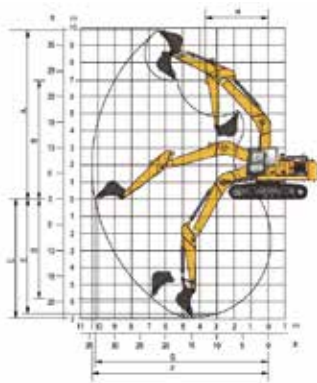

922E EXCAVADORA >>>

www.multimaq.cl

Ver Interior de
cabina 360°

Unit: mm

TARJETA VENDEDOR

MULTIMAQ

38 años construyendo confianza

www.multimaq.cl
COTIZA EN LÍNEA

Mesa Central : +562 2591 5300 | ventas@multimaq.cl

Dirección: Av. Jorge Alessandri Rodríguez #13059 San Bernardo Santiago

LIUGONG

LIUGONG 11 AÑOS EN CHILE CON MULTIMAQ.