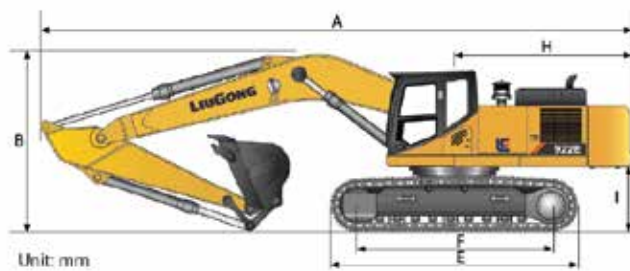

922E EXCAVADORA >>>

www.multimaq.cl

Ver Interior de
cabina 360°

Unit: mm

TARJETA VENDEDOR

MULTIMAQ

38 años construyendo confianza

www.multimaq.cl
COTIZA EN LÍNEA

Mesa Central : +562 2591 5300 | ventas@multimaq.cl

Dirección: Av. Jorge Alessandri Rodríguez #13059 San Bernardo Santiago

LIUGONG

LIUGONG 11 AÑOS EN CHILE CON MULTIMAQ.