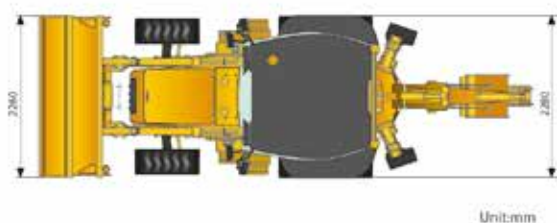

# 766A RETROEXCAVADORA >>>

[www.multimaq.cl](http://www.multimaq.cl)

Ver Interior de cabina 360°

Unit:mm

TARJETA VENDEDOR

38 años construyendo confianza

[www.multimaq.cl](http://www.multimaq.cl)  
COTIZA EN LÍNEA